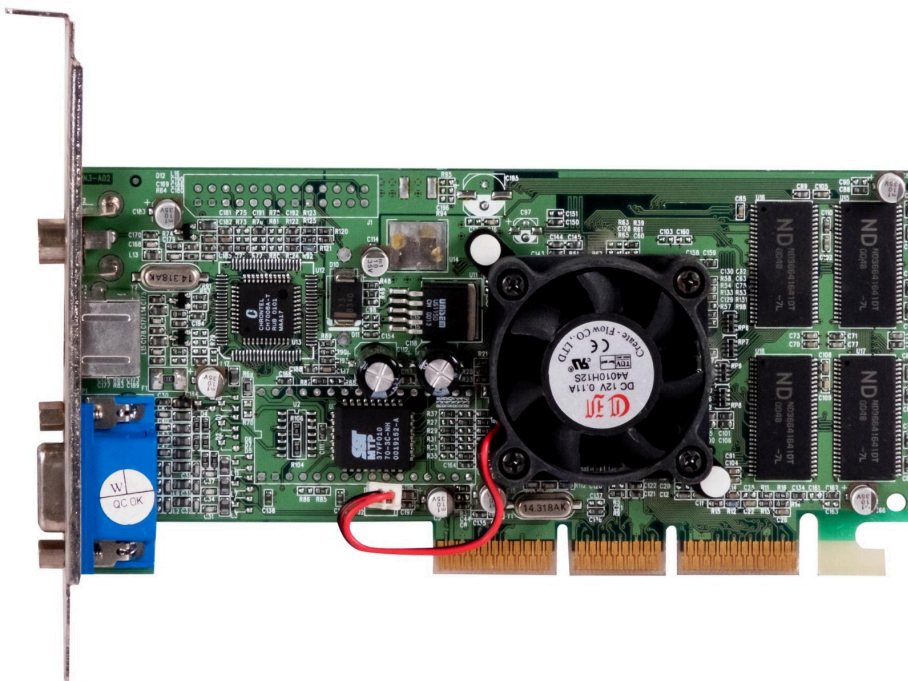

NVIDIA GEFORCE2 MX 32MB AGP D-SUB

43,00 €

Exkl. Steuern: 34,96 €

Product Images

Additional Information

Preis	43,00 €
EAN	5903864667905
Artikelzustand	Erneuert
Manufacturer	Nvidia
Chipsatzhersteller	Nvidia
Grafikprozessor	GEFORCE2 MX
Artikelnummer	GEFORCE2 MX
Anschlusstyp	AGP
Speicherkapazität	32MB
Größe des Speichers	32MB
Arbeitsspeicheruhr	166MHz
Kerntakt	175MHz
Kühlart	Aktiv
Ausgänge	D-SUB, S-VIDEO, COMPOSITE
Netzanschluss	Nicht benötigt
Verpackungsversion	OEM
Garantie	2 Jahre Garantie