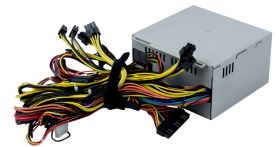

SEASONIC SS-650HT 650W ATX 20+4

83,99 €

Exkl. Steuern: 70,58 €

Product Images

Additional Information

Preis	83,99 €
EAN	696454038166
Netzteile type	ATX
Manufacturer	Seasonic
Modell	SS-650HT
Maximale Leistung (Watt)	650W
Input	100-240V, 50/60Hz, 10A
Certyfikat	80 PLUS Bronze
Anschlüsse	ATX 20+4-PIN, 2x 4-PIN 12V, 8-PIN 12V, 4x PCIe 6-PIN, 4x MOLEX, 6x SATA, FDD
Artikelzustand	Erneuert
Garantie	2 Jahre Garantie