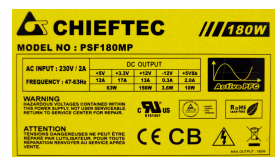

## CHIEFTEC PSF180MP 180W ATX 24-PIN SFX

**42,00 €**

Exkl. Steuern: 35,29 €

## Additional Information

---

Preis	42,00 €
EAN	5903864627466
Netzteile type	SFX
Manufacturer	Chieftec
Modell	PSF180MP
Maximale Leistung (Watt)	180
Input	230V~ 2A 47-63Hz
Anschlüsse	ATX 24-PIN, 4-PIN, 2x SATA, 2x MOLEX, 1x FDD
Artikelzustand	Neu
Garantie	3 Jahre Garantie