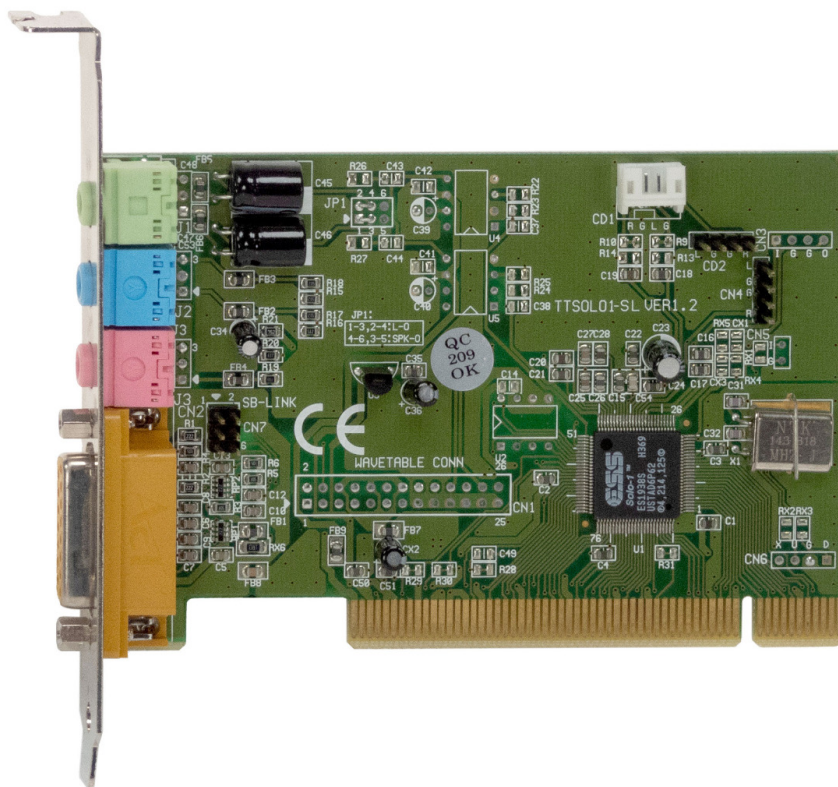

TERRATEC PROMEDIA TTSOLO1-SL VER1.2 PCI

35,00 €

Exkl. Steuern: 29,41 €

Product Images

Additional Information

Preis	35,00 €
EAN	5903864685701
Typ	Intern
Manufacturer	Terratec
Modell	TTSOLO1-SL VER1.2
Chipset	ESS SOLO1 ES1938S
Steckertyp	PCI
Interne Anschlüsse	CD
Externe Anschlüsse	GAME/MIDI , SPEAKER , AUDIO LINE-IN , LINE-OUT
Profil	Standart
Artikelzustand	Neu
Garantie	3 Jahre Garantie