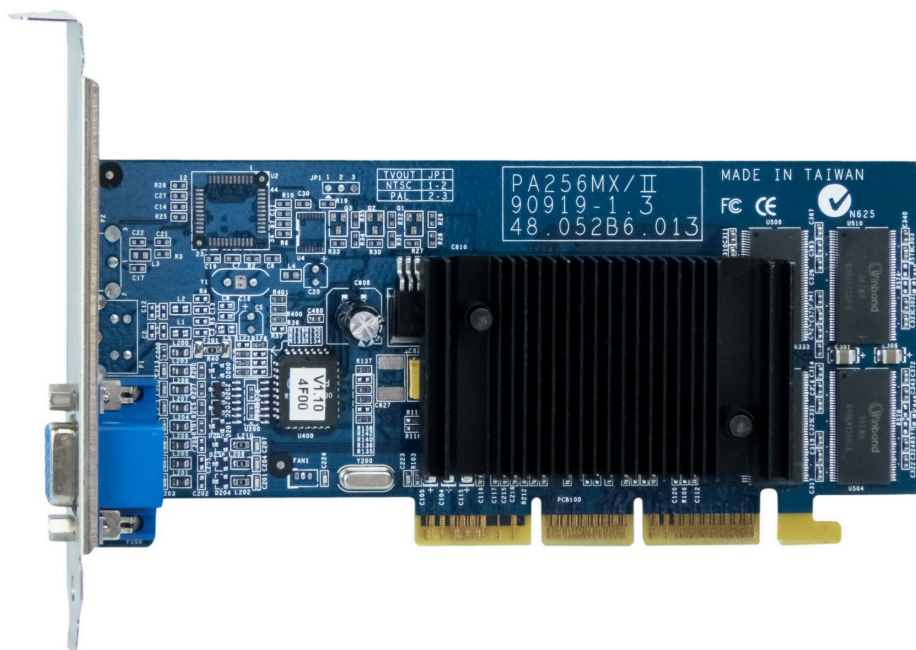

AOPEN NVIDIA GEFORCE2 MX 32MB PA256MX/II

15,00 €

Exkl. Steuern: 12,61 €

Product Images

Additional Information

Preis	15,00 €
EAN	5903864629590
Artikelzustand	Erneuert
Manufacturer	Aopen
Chipsatzhersteller	Nvidia
Grafikprozessor	GEFORCE2 MX
Artikelnummer	PA256MX/II
Anschlusstyp	AGP
Speicherkapazität	32MB
Größe des Speichers	32MB
Arbeitsspeichertyp	SDRAM
Grafikkarten-Speicherbus	128-bit
Arbeitsspeicheruhr	166MHz
Kerntakt	175MHz
Kühlart	Passiv
Ausgänge	VGA
Netzanschluss	Nicht benötigt
Verpackungsversion	OEM
Garantie	2 Jahre Garantie