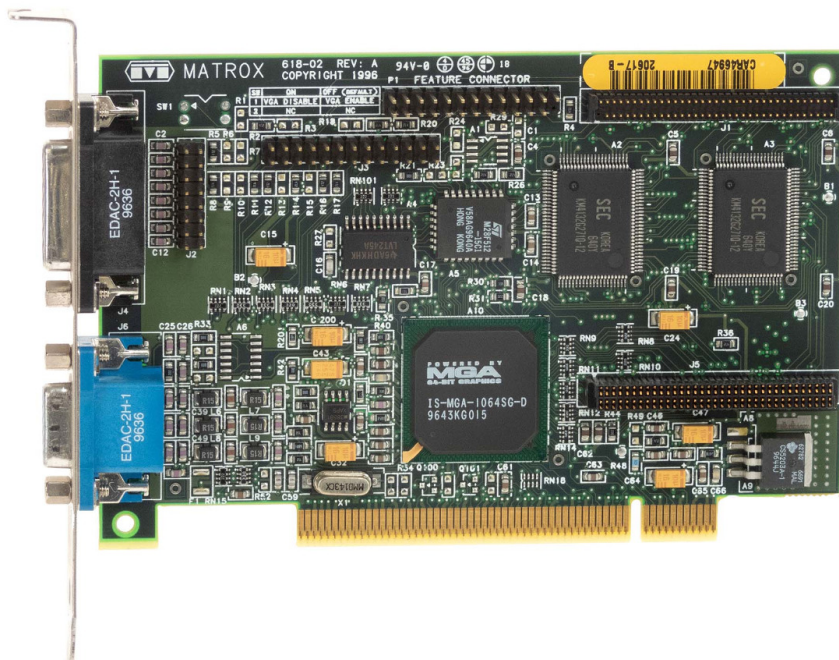

## MATROX MYSTIQUE 220 2MB MGA-MYST/2I 618-02

**45,00 €**

Exkl. Steuern: 37,82 €

### Product Images