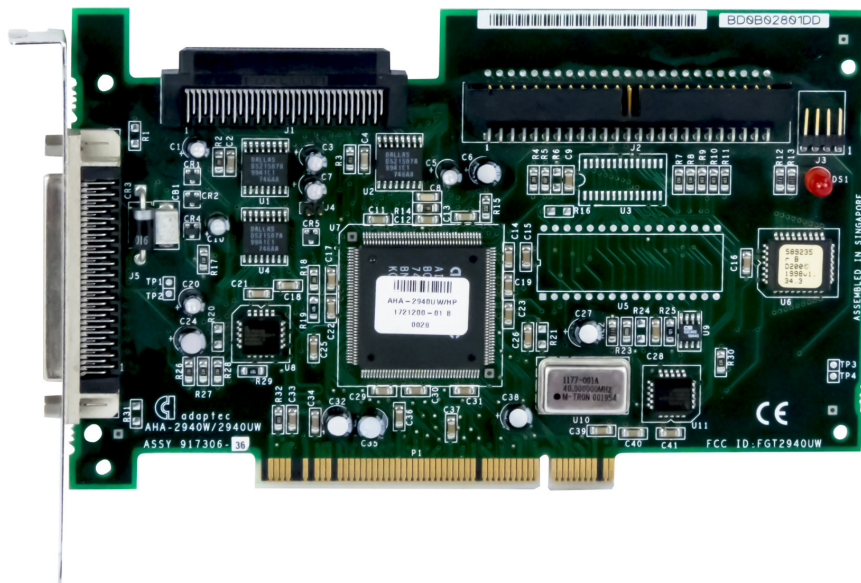

## HP AHA-2940UW/HP D5025-68001 SCSI PCI

**70,99 €**

Exkl. Steuern: 59,66 €

### Product Images