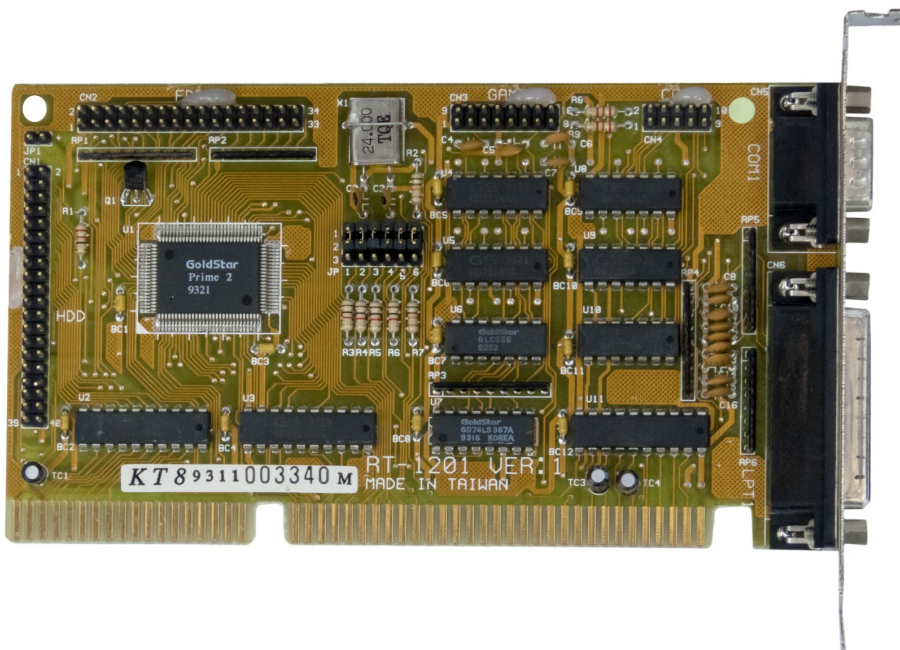

GOLDSTAR PRIME2 COM LPT ISA RT-1201

48,99 €

Exkl. Steuern: 39,83 €

Product Images

Additional Information

Preis	48,99 €
EAN	5903864661606
Manufacturer	GOLDSTAR
Modell	PRIME2
P/N	RT-1201
Externe Anschlüsse	COM, LPT
Datenbus	Andere
Profil	Standart
Artikelzustand	Gebraucht
Garantie	1 Jahr Garantie