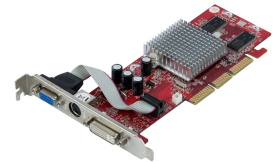

PALIT ATI RADEON 9250 128MB AA-92500-TD16-AGP13B

12,00 €

Exkl. Steuern: 10,08 €

Product Images

Beschreibung

- **PRODUCENT** Palit
- **PRODUCENT CHIPSETU** AMD
- **UKŁAD GRAFICZNY** RADEON 9250
- **KOD PRODUCENTA** AA-92500-TD16-AGP13B
- **RODZAJ ZŁĄCZA** AGP
- **ILOŚĆ PAMIĘCI** 128MB
- **RODZAJ PAMIĘCI** DDR SGRAM
- **SZYNA PAMIĘCI** 64-bit
- **TAKTOWANIE PAMIĘCI** 400MHz
- **TAKTOWANIE RDZENIA** 240MHz
- **TYP CHŁODZENIA** Pasywne
- **RODZAJE WYJŚĆ** 1x VGA, 1x DVI-I, 1x S-VIDEO
- **MAKSYMALNA ROZDZIELCZOŚĆ** 2048x1536
- **OBSŁUGIWANE BIBLIOTEKI** DirectX : 8.1
- **ZŁĄCZE ZASILANIA** Nie wymagane

Additional Information

Preis	12,00 €
EAN	4710636261558
Artikelzustand	Erneuert
Manufacturer	Palit
Chipsatzhersteller	AMD
Grafikprozessor	RADEON 9250
Artikelnummer	AA-92500-TD16-AGP13B
Anschlusstyp	AGP
Speicherkapazität	128MB
Größe des Speichers	128MB
Arbeitsspeichertyp	DDR SGRAM
Grafikkarten-Speicherbus	64-bit
Arbeitsspeicheruhr	400MHz
Kerntakt	240MHz
Kühlart	Passiv
Ausgänge	1x VGA, 1x DVI-I, 1x S-VIDEO
Maximale Auflösung	2048x1536
Unterstützte Bibliotheken	DirectX : 8.1
Netzanschluss	Nicht benötigt
Verpackungsversion	OEM
Garantie	2 Jahre Garantie