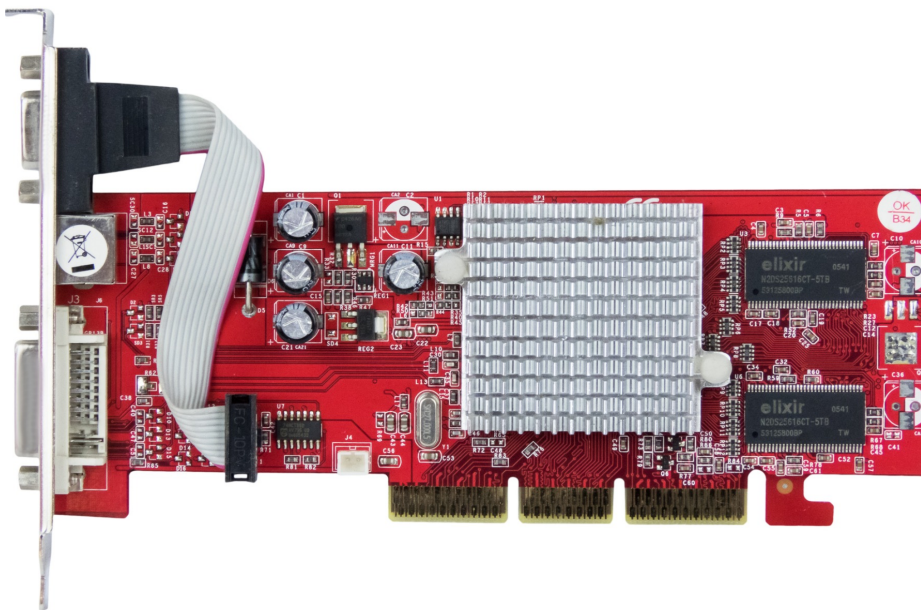

PALIT ATI RADEON 9250 128MB AA-92500-TD16-AGP13B

12,00 €

Exkl. Steuern: 10,08 €

Product Images

Beschreibung

- **PRODUCENT** Palit
- **PRODUCENT CHIPSETU** AMD
- **UKŁAD GRAFICZNY** RADEON 9250
- **KOD PRODUCENTA** AA-92500-TD16-AGP13B
- **RODZAJ ZŁĄCZA** AGP
- **ILOŚĆ PAMIĘCI** 128MB
- **RODZAJ PAMIĘCI** DDR SGRAM
- **SZYNA PAMIĘCI** 64-bit
- **TAKTOWANIE PAMIĘCI** 400MHz
- **TAKTOWANIE RDZENIA** 240MHz
- **TYP CHŁODZENIA** Pasywne
- **RODZAJE WYJŚĆ** 1x VGA, 1x DVI-I, 1x S-VIDEO
- **MAKSYMALNA ROZDZIELCZOŚĆ** 2048x1536
- **OBSŁUGIWANE BIBLIOTEKI** DirectX : 8.1
- **ZŁĄCZE ZASILANIA** Nie wymagane

Additional Information

Preis	12,00 €
EAN	4710636261558
Artikelzustand	Erneuert
Manufacturer	Palit
Chipsatzhersteller	AMD
Grafikprozessor	RADEON 9250
Artikelnummer	AA-92500-TD16-AGP13B
Anschlusstyp	AGP
Speicherkapazität	128MB
Größe des Speichers	128MB
Arbeitsspeichertyp	DDR SGRAM
Grafikkarten-Speicherbus	64-bit
Arbeitsspeicheruhr	400MHz
Kerntakt	240MHz
Kühlart	Passiv
Ausgänge	1x VGA, 1x DVI-I, 1x S-VIDEO
Maximale Auflösung	2048x1536
Unterstützte Bibliotheken	DirectX : 8.1
Netzanschluss	Nicht benötigt
Verpackungsversion	OEM
Garantie	2 Jahre Garantie