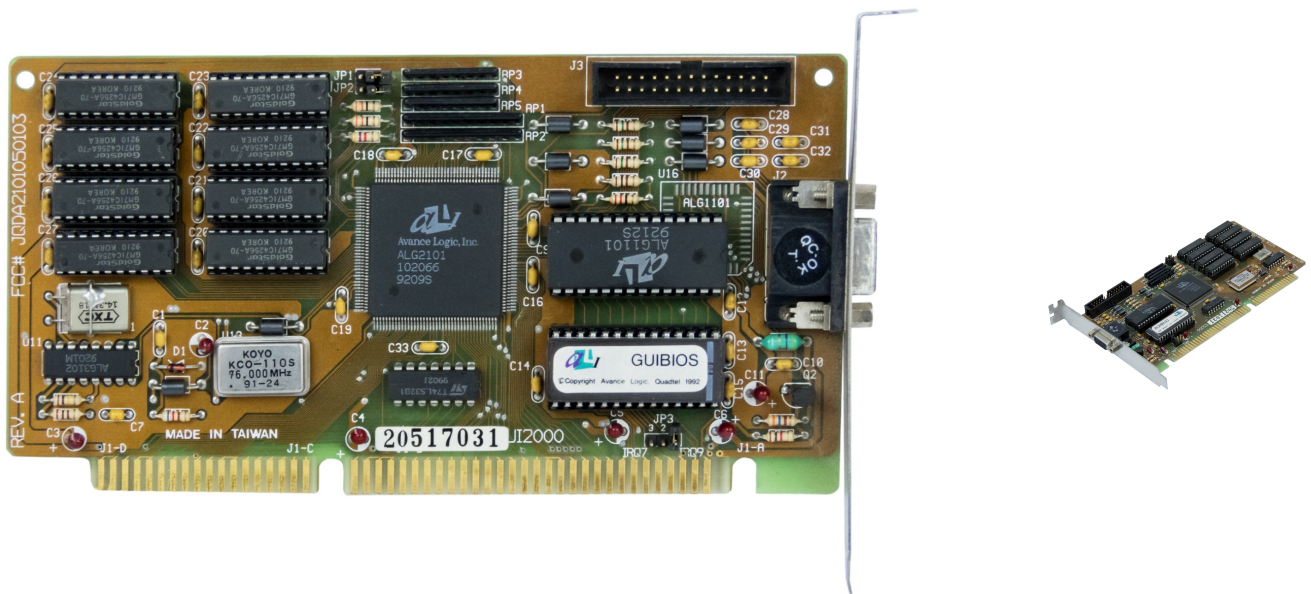

## AVANCE LOGIC ALG2101 1MB JQDA2101050103

**46,00 €**

Exkl. Steuern: 38,66 €

### Product Images

## Additional Information

---

Preis	46,00 €
EAN	5903864669251
Artikelzustand	Erneuert
Manufacturer	Avance Logic
Chipsatzhersteller	Avance Logic
Grafikprozessor	ALG2101
Artikelnummer	JQDA2101050103
Anschlussstyp	ISA
Speicherkapazität	1MB
Größe des Speichers	1MB
Grafikkarten-Speicherbus	inna
Kühlart	Passiv
Ausgänge	1x VGA
Netzanschluss	Nicht benötigt
Verpackungsversion	OEM
Garantie	2 Jahre Garantie