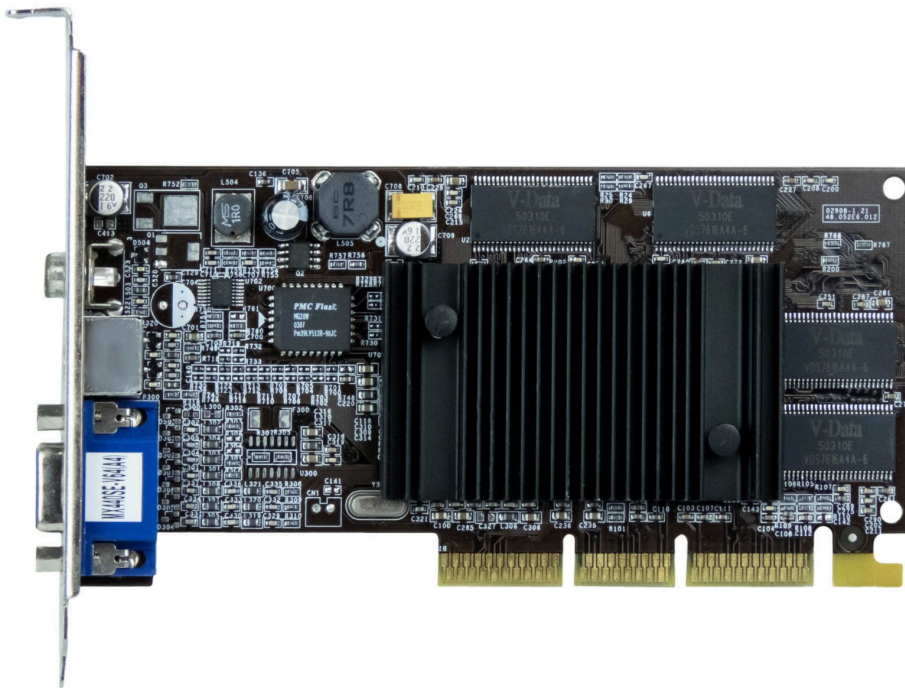

AOPEN NVIDIA GEFORCE4 MX440SE 64MB MX440SE-V64(A4)

14,00 €

Exkl. Steuern: 11,76 €

Product Images

Additional Information

Preis	14,00 €
EAN	5903864627480
Artikelzustand	Erneuert
Manufacturer	Aopen
Chipsatzhersteller	Nvidia
Grafikprozessor	GEFORCE4 MX440SE
Artikelnummer	MX440SE-V64
Anschlusstyp	AGP
Speicherkapazität	64MB
Größe des Speichers	64MB
Arbeitsspeichertyp	DDR SGRAM
Grafikkarten-Speicherbus	128-bit
Kerntakt	250MHz
Kühlart	Aktiv
Ausgänge	1x VGA, 1x S-VIDEO, 1x COMPOSITE
Maximale Auflösung	2048 x 1536
Netzanschluss	Nicht benötigt
Verpackungsversion	OEM
Garantie	2 Jahre Garantie