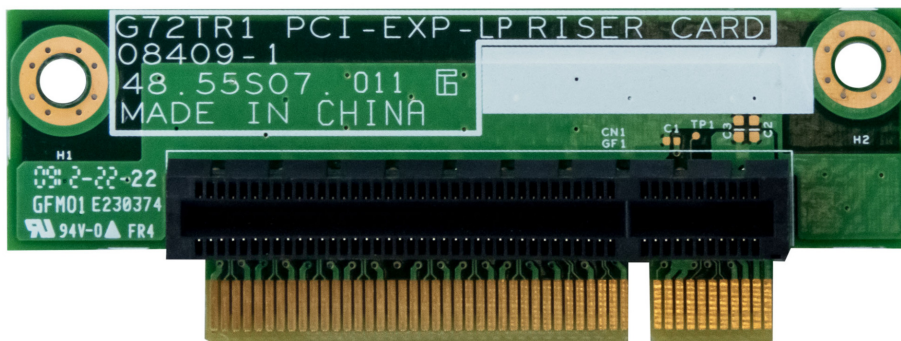

FUJITSU A3C40106552 RISER PCIe RX200

27,99 €

Exkl. Steuern: 22,76 €

Product Images

Additional Information

Preis	27,99 €
EAN	5903864661903
Manufacturer	Fujitsu
Typ	Riser
Fujitsu P/N	A3C40106552
Typ des Anschlusses	PCIe x4
Riser-Anschluss 1	PCIe x4
Anwendung	RX200
Artikelzustand	Neu
Garantie	3 Jahre Garantie