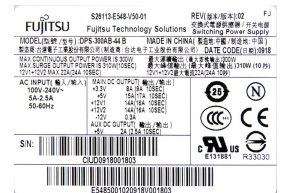

FUJITSU S26113-E548-V50-01 300W DPS-300AB-44 B

34,00 €

Exkl. Steuern: 27,64 €

Product Images