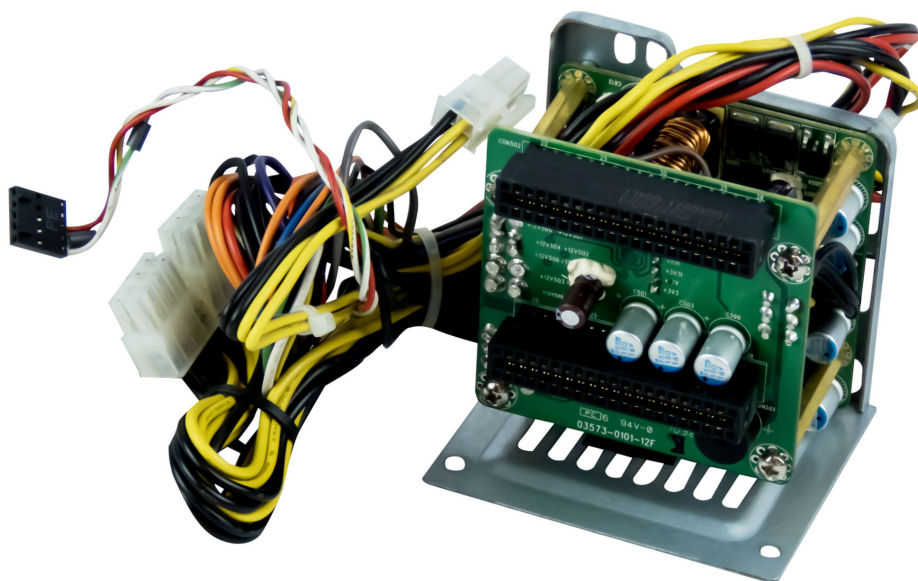

## SUPERMICRO PDB-PT825-8820 SC825/826

**80,99 €**

Exkl. Steuern: 65,85 €

### Product Images

## Additional Information

---

Preis	80,99 €
EAN	990100947513
Manufacturer	Supermicro
Typ	Power Backplane
Modell	PDB-PT825-8820
Anschlüsse	ATX 20-PIN, 2x 8-PIN 12V, 4-PIN 12V, 3x MOLEX, 5-PIN
Anwendung	SC825/826
Artikelzustand	Neu