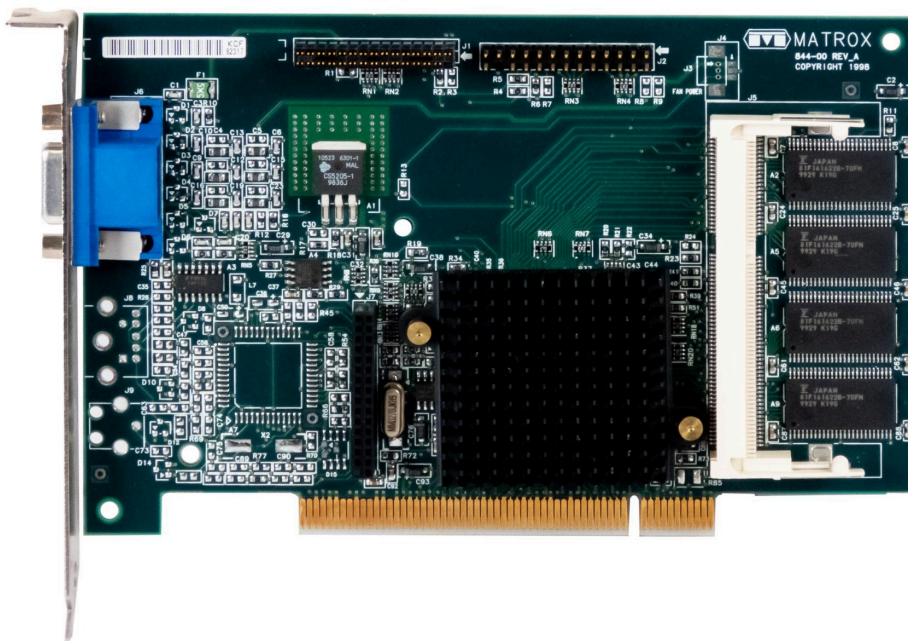

MATROX G2+MILP/8D/IBM 8MB 844-00 PCI D-SUB

148,00 €

Exkl. Steuern: 120,33 €

Product Images

Additional Information

Preis	148,00 €
EAN	5903864621440
Artikelzustand	Erneuert
Manufacturer	Matrox
Chipsatzhersteller	Matrox
Grafikprozessor	MILLENIUM 2000
Artikelnummer	G2+MILP/8D/IBM
Anschlusstyp	PCI
Speicherkapazität	8MB
Größe des Speichers	8MB
Arbeitsspeichertyp	SDRAM
Grafikkarten-Speicherbus	64-bit
Arbeitsspeicheruhr	113MHz
Kerntakt	85MHz
Kühlart	Passiv
Ausgänge	D-SUB
Unterstützte Bibliotheken	DirectX 5, OpenGL 1.0
Netzanschluss	Nicht benötigt
Verpackungsversion	OEM
Garantie	2 Jahre Garantie