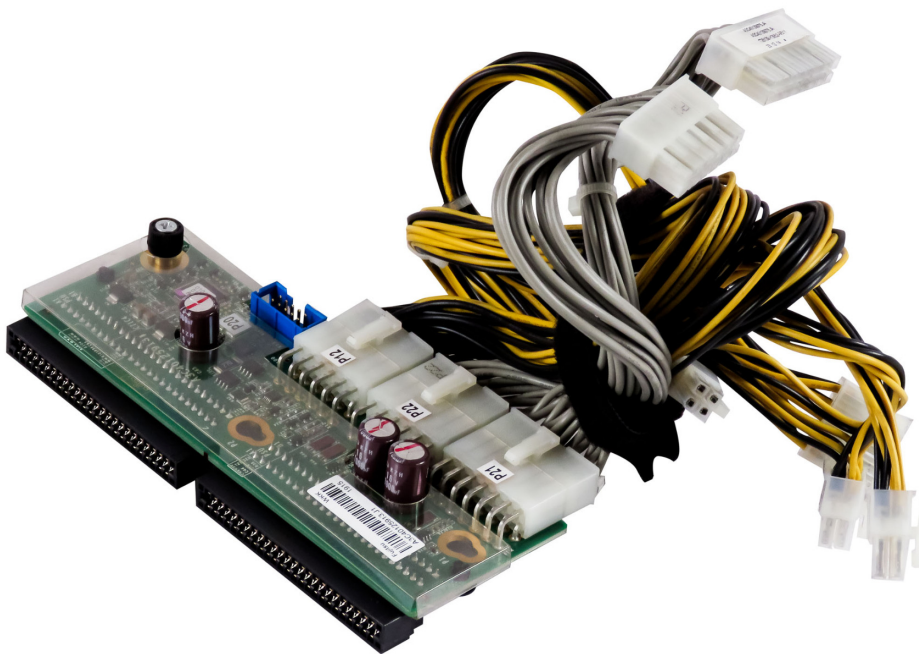

## FUJITSU A3C40125913 POWER BACKPLANE TX150 S8

**27,99 €**

Exkl. Steuern: 23,52 €

## Additional Information

---

Preis	27,99 €
EAN	5903864671049
Manufacturer	Fujitsu
Typ	Power Backplane
Fujitsu P/N	A3C40125913
Anschlüsse	16-PIN (P1), 12-PIN (P2), 10-PIN (P3), 4x 4-PIN
Anwendung	TX150 S8
Artikelzustand	Neu
Garantie	3 Jahre Garantie