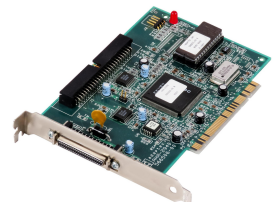

## ADAPTEC AHA-2940 ULTRA SCSI PCI BOX

**87,99 €**

Exkl. Steuern: 73,94 €

## Additional Information

---

Preis	87,99 €
EAN	754031251039
Manufacturer	Adaptec
Modell	AHA-2940
Typ	SCSI
Interne Anschlüsse	1x SCSI 50-PIN
Externe Anschlüsse	1x ULTRA SCSI 68-PIN
Datenbus	PCI
Profil	Standart
Artikelzustand	Neu