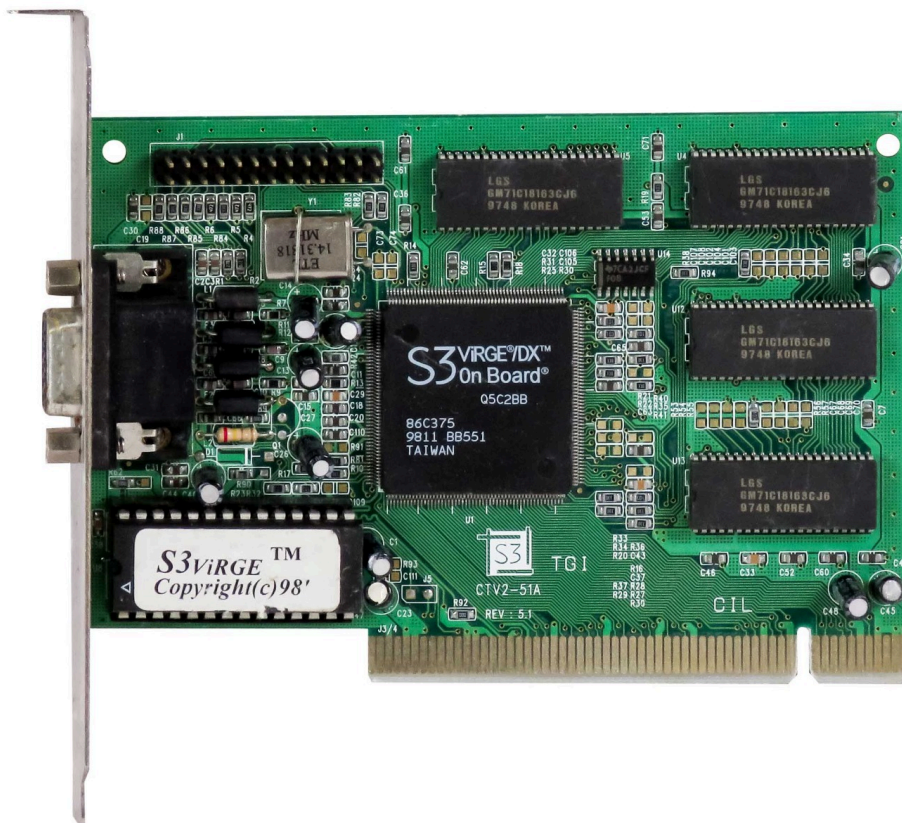

S3 VIRGE/DX 2MB CTV2-51A PCI D-SUB

39,00 €

Exkl. Steuern: 32,77 €

Product Images

Additional Information

Preis	39,00 €
EAN	5903864675627
Artikelzustand	Erneuert
Manufacturer	S3
Chipsatzhersteller	S3
Grafikprozessor	VIRGE/DX
Artikelnummer	CTV2-51A
Anschlusstyp	PCI
Speicherkapazität	2MB
Größe des Speichers	2MB
Arbeitsspeichertyp	EDO
Grafikkarten-Speicherbus	64-bit
Arbeitsspeicheruhr	72MHz
Kerntakt	72MHz
Kühlart	Passiv
Ausgänge	D-SUB
Unterstützte Bibliotheken	DirectX:DX3/5
Netzanschluss	Nicht benötigt
Verpackungsversion	OEM
Garantie	2 Jahre Garantie