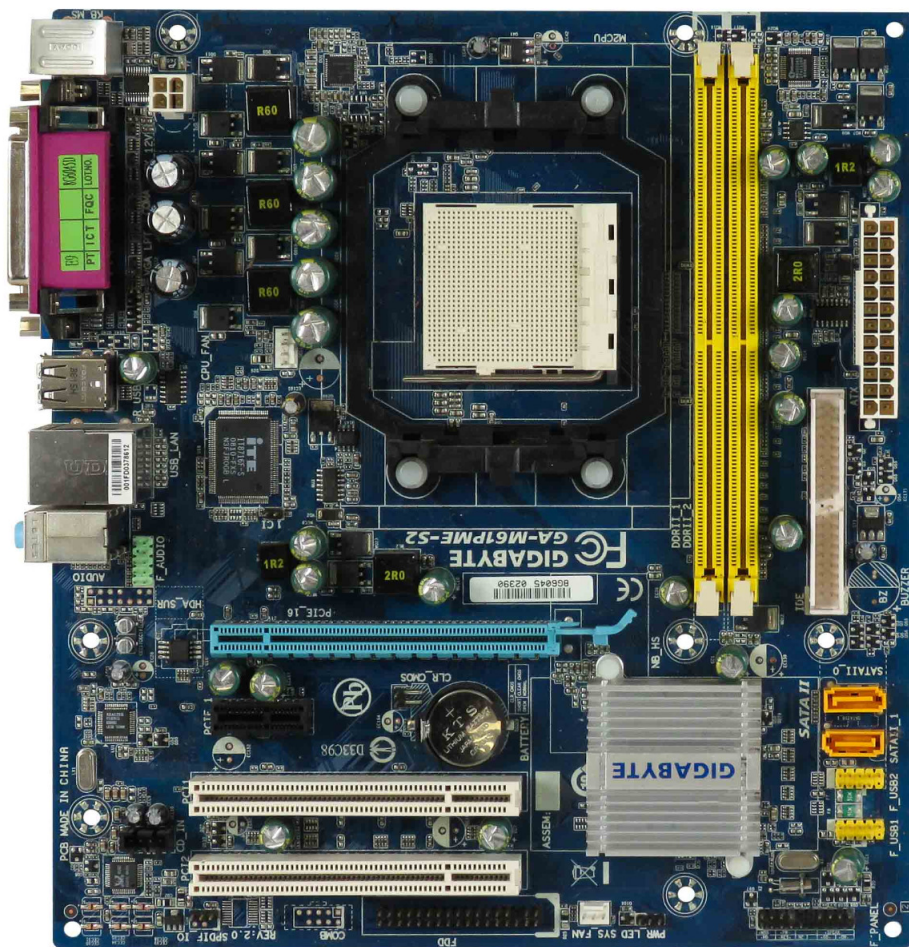

## GIGABYTE GA-M61PME-S2 s.AM2 DDR2 PCIe PCI

45,99 €

Exkl. Steuern: 38,65 €

### Product Images

## Additional Information

Preis	45,99 €
Artikelzustand	Erneuert
EAN	5907038907293
Manufacturer	Gigabyte
Modell	GA-M61PME-S2
Sockel	AM2
Chipset	NVIDIA GeForce 6100 / nForce 430
RAM	DDR2
Anzahl der RAM-Steckplätze	2
PCI Express	2
PCI	2
Erweiterungssteckplätze	1x PCIe x16, 1x PCIe x1, 2x PCI, 2x SATA, 1x IDE
Anschlüsse - Rückseite	2x PS/2, COM, LPT, VGA, 1x LAN (RJ-45), 4x USB, AUDIO (3x mini-jack)
I/O-Abschirmung	Ja
Format	micro ATX
Dimension	244mm x 225mm
Garantie	2 Jahre Garantie