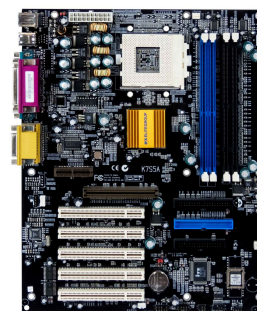

## ECS K7S5A s.462 DDR ATX BOX

**185,00 €**

Exkl. Steuern: 155,46 €

## Additional Information

---

Preis	185,00 €
Artikelzustand	Erneuert
EAN	5903864681772
Manufacturer	ECS
Modell	K7S5A
Sockel	462 (A)
Chipset	SiS735
RAM	DDR
Anzahl der RAM-Steckplätze	4
PCI	5
Erweiterungssteckplätze	5x PCI, 1x AMR, 1x AGP, 2x IDE, 1x FDC
Anschlüsse - Rückseite	2x PS/2, 2x COM, 1x LPT, AUDIO (3x MINIJACK), 1x GAME/MIDI 2x USB, 1x LAN(RJ45)
I/O-Abschirmung	Ja
Format	ATX
Dimension	305x245mm
Garantie	2 Jahre Garantie