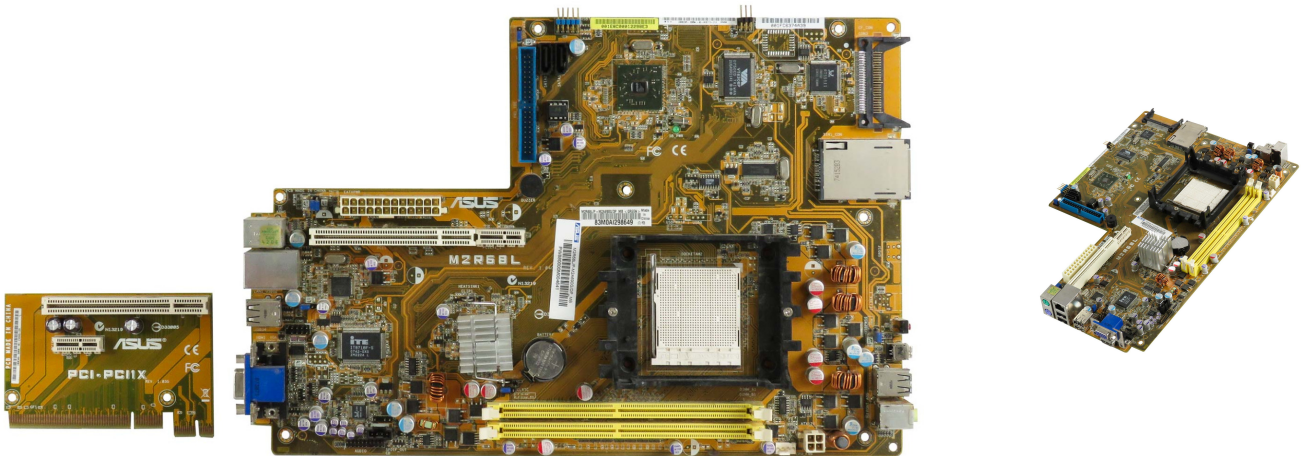

ASUS M2R68L s.AM2 DDR2 PCIe PCI

67,00 €

Exkl. Steuern: 56,30 €

Product Images

Additional Information

Preis	67,00 €
Artikelzustand	Erneuert
EAN	5903864684360
Manufacturer	Asus
Modell	M2R68L / P-M2A690G/DP_MB
Sockel	AM2
Chipset	AMD 690G
RAM	DDR2
Anzahl der RAM-Steckplätze	2
PCI Express	1
PCI	1
Erweiterungssteckplätze	PCIe x1, PCI, IDE, 2xSATA
Anschlüsse - Rückseite	2xPS/2, VGA, HDMI, 6x USB, 1x LAN (RJ45), AUDIO (6+2x mini-jack), CF CARD, 3in1 CARD READER, IEEE1394
I/O-Abschirmung	Nein
Format	Andere
Zusätzliche Ausrüstung	RISER PCIe x1, PCI
Garantie	2 Jahre Garantie