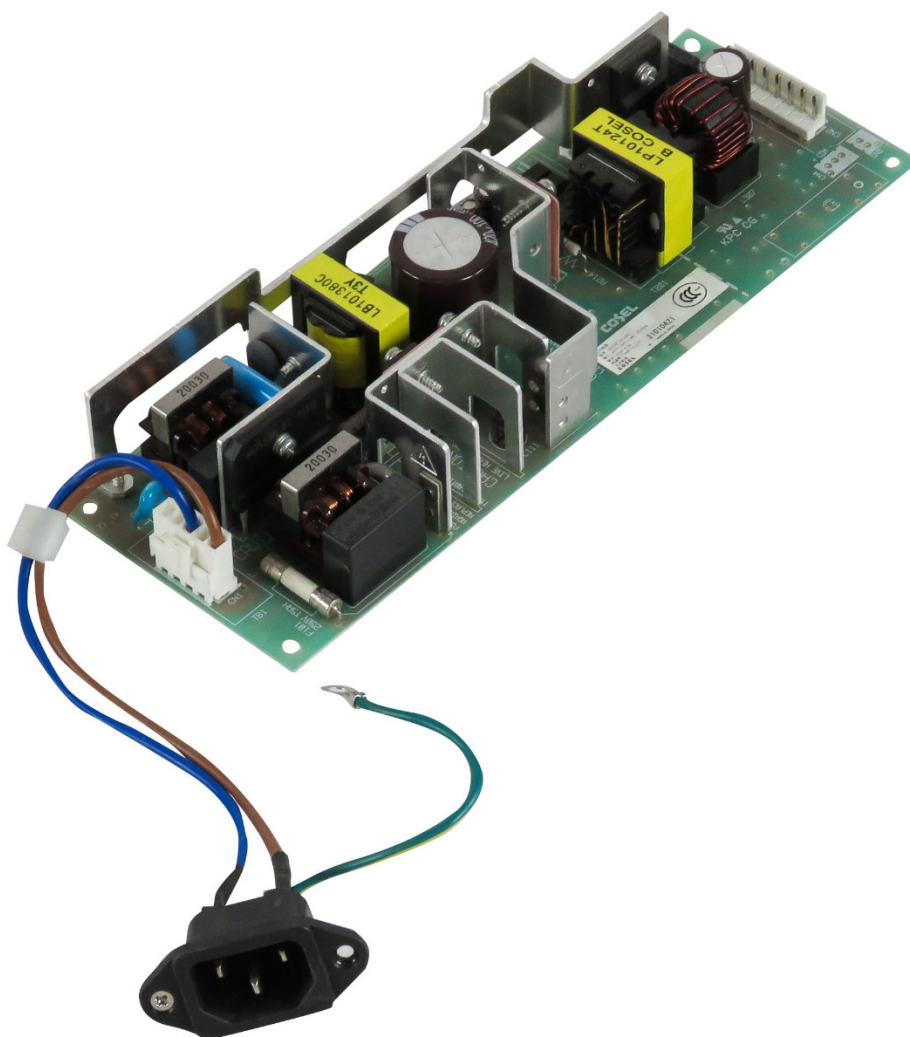

COSEL LEP100F-24 DC 24V 4.2A

272,99 €

Exkl. Steuern: 229,40 €

Product Images

Additional Information

Preis	272,99 €
EAN	5903864686593
Manufacturer	Cosel
Modell	LEP100F-24
Input	DC 24V 4.2A
Artikelzustand	Erneuert
Garantie	2 Jahre Garantie