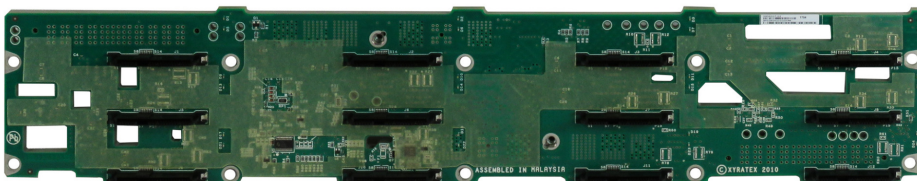

XYRATEX 0954336-02 0954337-02 BACKPLANE 12x SAS

104,99 €

Exkl. Steuern: 88,23 €

Product Images

Additional Information

Preis	104,99 €
EAN	5903864686654
Manufacturer	Xyratex
Typ	Backplane
P/N	0954336-02 / 0954337-02
Anschlüsse	SAS
Festplattenformat	3,5"
Anzahl der Anschlüsse	12
Artikelzustand	Neu
Garantie	3 Jahre Garantie