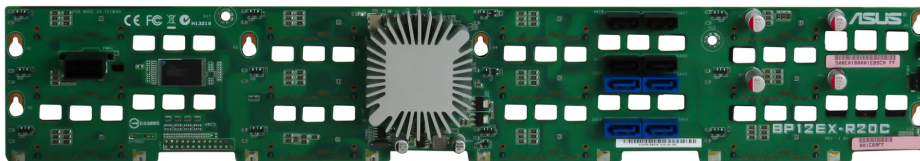

ASUS BP12EX-R20C BACKPLANE 12x SAS RS720-E7/RS12-E

90,99 €

Exkl. Steuern: 76,46 €

Product Images

Additional Information

Preis	90,99 €
EAN	5903864686845
Manufacturer	Asus
Typ	Backplane
Modell	BP12EX-R20C
Festplattenformat	3,5"
Schnittstelle	SAS/SATA
Anzahl der Anschlüsse	12
Anwendung	RS720-E7/RS12-E
Artikelzustand	Neu
Garantie	3 Jahre Garantie