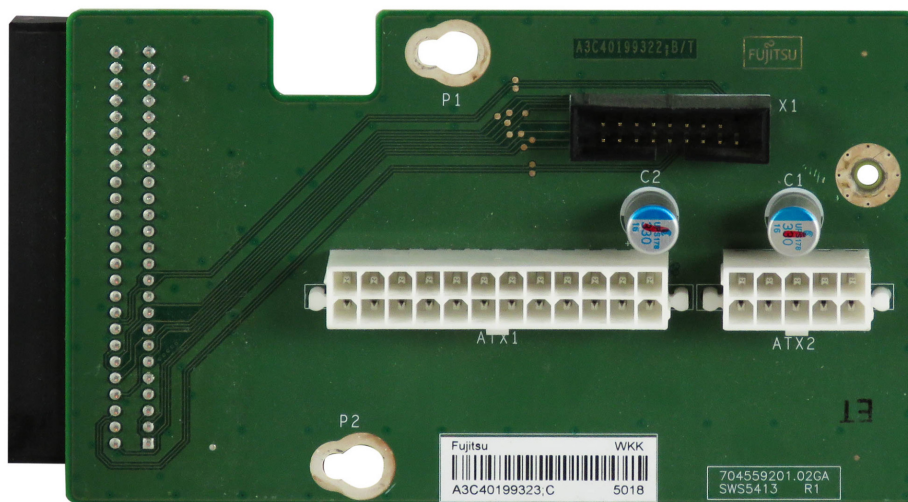

## FUJITSU A3C40199323 POWER BACKPLANE RX2520 TX2550

**24,99 €**

Exkl. Steuern: 21,00 €

### Product Images