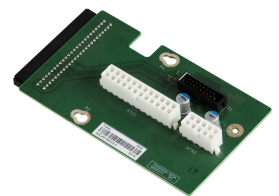

FUJITSU A3C40199323 POWER BACKPLANE RX2520 TX2550

24,99 €

Exkl. Steuern: 21,00 €

Product Images

Additional Information

Preis	24,99 €
EAN	5903864687231
Manufacturer	Fujitsu
Typ	Power Backplane
Fujitsu P/N	A3C40199323
Anwendung	RX2520 TX2550
Artikelzustand	Neu
Garantie	3 Jahre Garantie