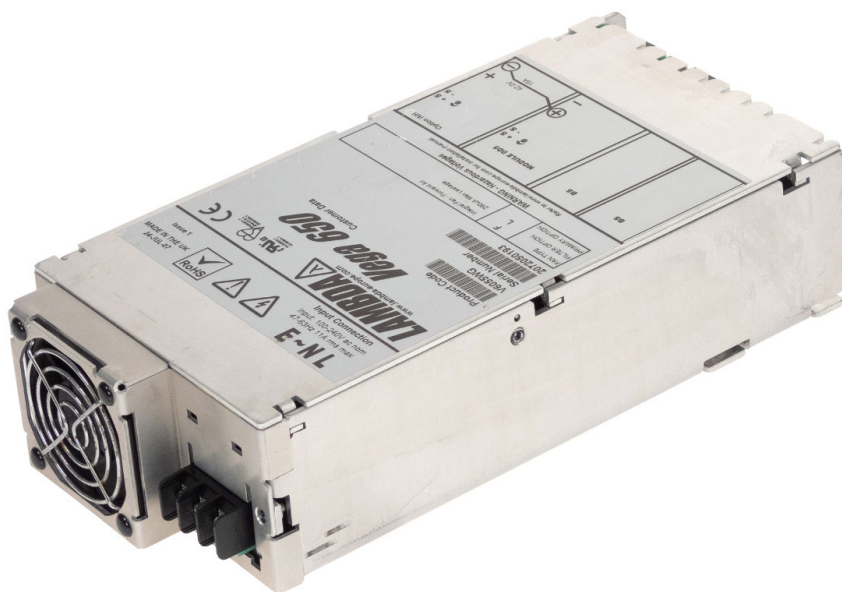

LAMBDA VEGA 650 V6055WG 650W

1.870,99 €

Exkl. Steuern: 1.572,26 €

Product Images

Additional Information

Preis	1.870,99 €
EAN	5903864693553
Manufacturer	Lambda
Part number	V6055WG
Modell	VEGA 650
Maximale Leistung (Watt)	650W
Input	100-240V, 47-63Hz, 11A
Artikelzustand	Erneuert
Garantie	2 Jahre Garantie