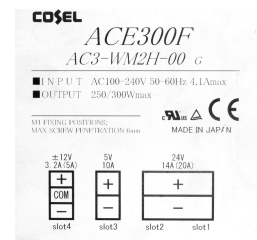

COSEL ACE300F 300W AC3-WM2H-00 POWER SUPPLY

704,00 €

Exkl. Steuern: 591,60 €

Product Images

Additional Information

Preis	704,00 €
EAN	5903864694130
Netzteile type	Non Hot Swap
Manufacturer	Cosel
Part number	AC3-WM2H-00
Modell	ACE300F
Maximale Leistung (Watt)	300W
Input	100-240V~ 4.1A 50-60Hz
Artikelzustand	Erneuert
Garantie	2 Jahre Garantie