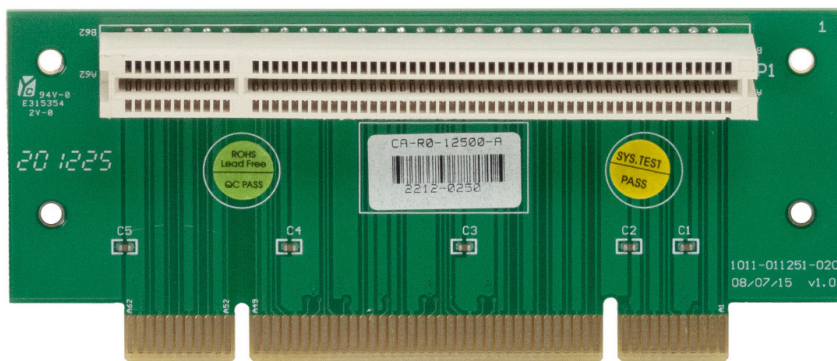

KRI 1011-011251-020 CA-R0-12500-A 32-BIT PCI RISER

28,00 €

Exkl. Steuern: 23,53 €

Product Images

Additional Information

Preis	28,00 €
EAN	5903864694758
Manufacturer	Andere
Typ	Riser
Modell	CA-R0-12500-A
P/N	1011-011251-020
Typ des Anschlusses	PCI
Riser-Anschluss 1	PCI
Artikelzustand	Erneuert
Garantie	2 Jahre Garantie