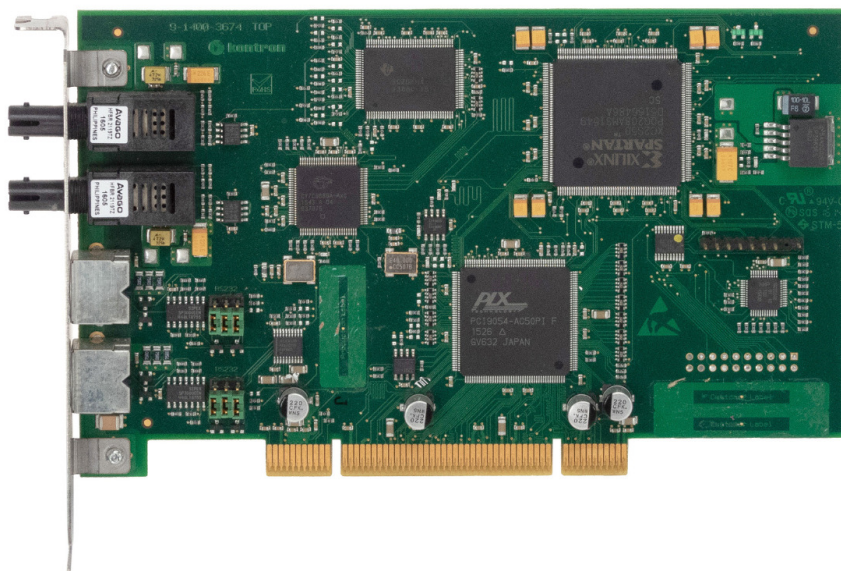

# KONTRON 9-1400-3674 INDUSTRIAL PCI FOL CARD

**207,00 €**

Exkl. Steuern: 173,95 €

## Product Images