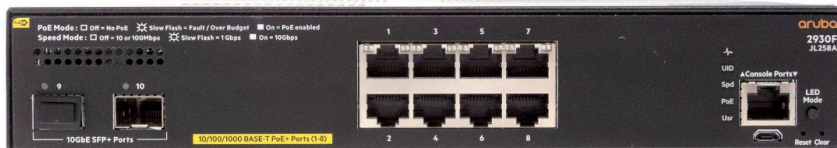

HPE ARUBA 2930F JL258A SWITCH

649,00 €

Exkl. Steuern: 545,38 €

Product Images

Additional Information

Preis	649,00 €
Manufacturer	HPE Aruba
EAN	190017006727
Anzahl der dominanten Häfen	8
Dominante Hafengeschwindigkeit	1G
Vermittlungsschicht	3
Uplink-Anschlüsse	Integriert
Anzahl der Uplink-Ports	2
Geschwindigkeiten der Uplink-Ports	10G
PoE-Standard	PoE+
Liczba portów PoE	8
Art der Kühlung	Passiv
Artikelzustand	Neu
Garantie	3 Jahre Garantie