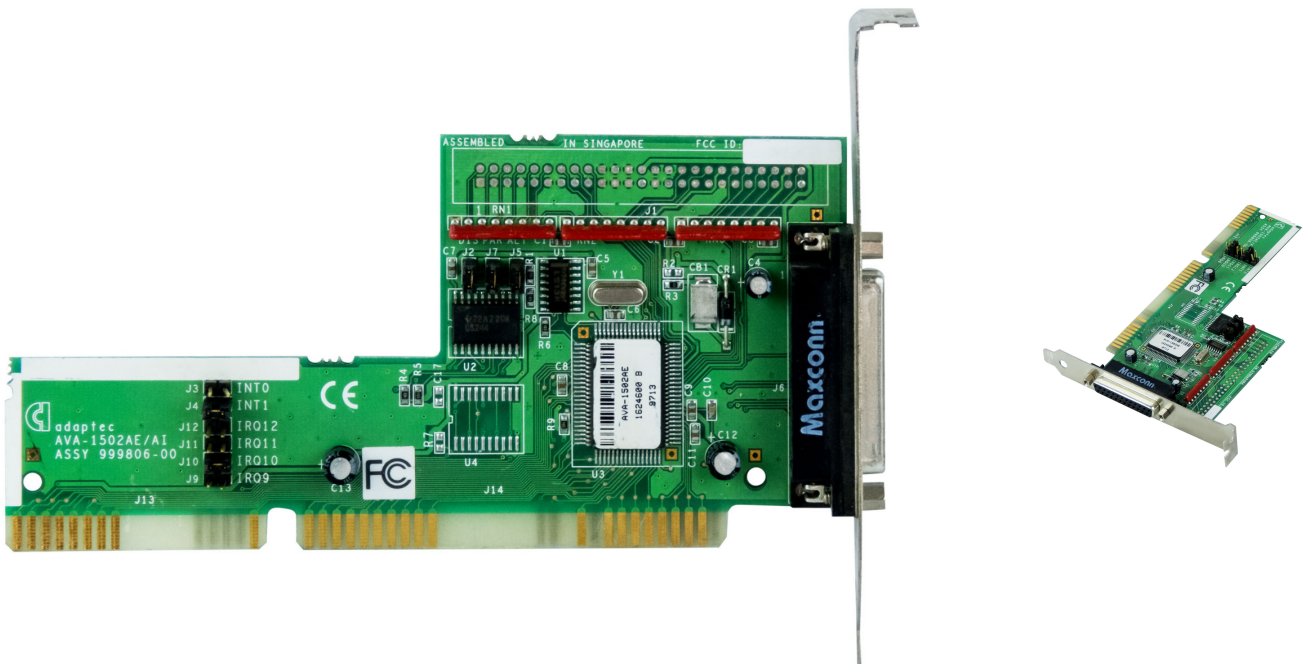

## ADAPTEC AVA-1502AE SCSI ISA

**42,99 €**

Exkl. Steuern: 36,13 €

### Product Images

## Additional Information

---

Preis	42,99 €
EAN	5903864685022
Manufacturer	Adaptec
Modell	AVA-1502AE
Typ	SCSI
Externe Anschlüsse	SCSI 25-PIN
Datenbus	ISA
Profil	Standart
Artikelzustand	Neu
Garantie	3 Jahre Garantie