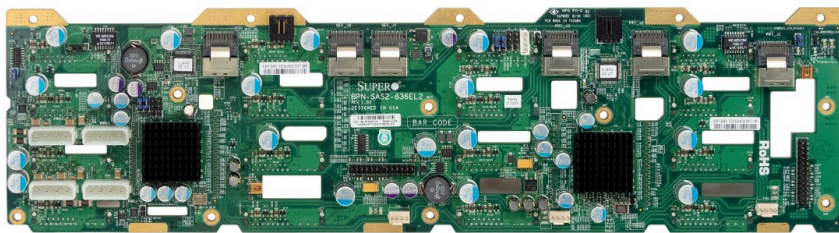

## SUPERMICRO BPN-SAS2-836EL2 BACKPLANE 3U 16x SAS

**419,00 €**

Exkl. Steuern: 352,10 €

### Product Images

## Additional Information

---

Preis	419,00 €
EAN	672042071548
Manufacturer	Supermicro
Typ	Backplane
Modell	BPN-SAS2-836EL2
Festplattenformat	3,5"
Schnittstelle	SAS/SATA
Anzahl der Anschlüsse	16
Artikelzustand	Neu
Garantie	3 Jahre Garantie