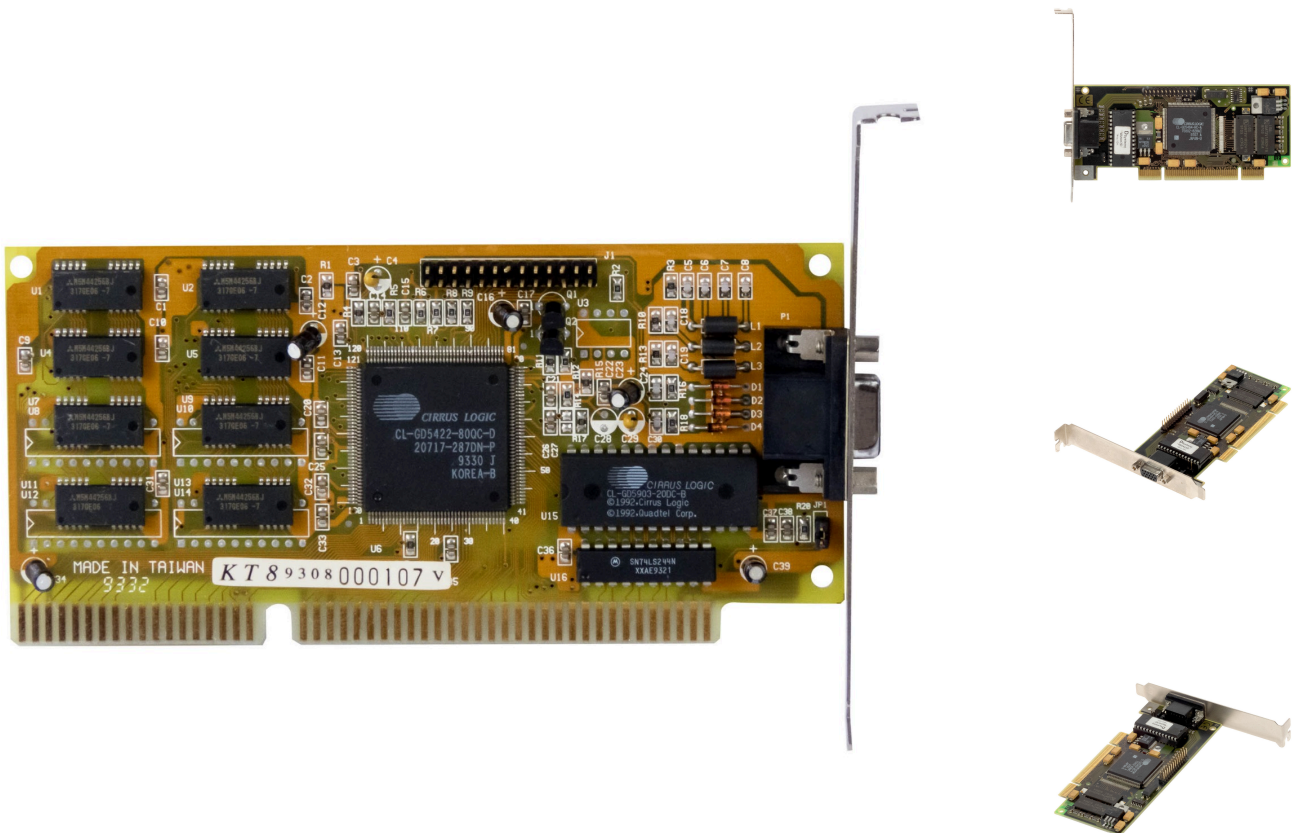

## CIRRUS LOGIC CL-GD5464-HC-A D-SUB PCI

**91,00 €**

Exkl. Steuern: 76,47 €

### Product Images

## Additional Information

---

Preis	91,00 €
EAN	5907038902489
Artikelzustand	Erneuert
Manufacturer	Cirrus Logic
Chipsatzhersteller	Cirrus Logic
Grafikprozessor	GD5464
Artikelnummer	CL-GD5464-HC-A
Anschlusstyp	PCI
Kühlart	Passiv
Ausgänge	VGA
Netzanschluss	Nicht benötigt
Verpackungsversion	OEM
Garantie	2 Jahre Garantie