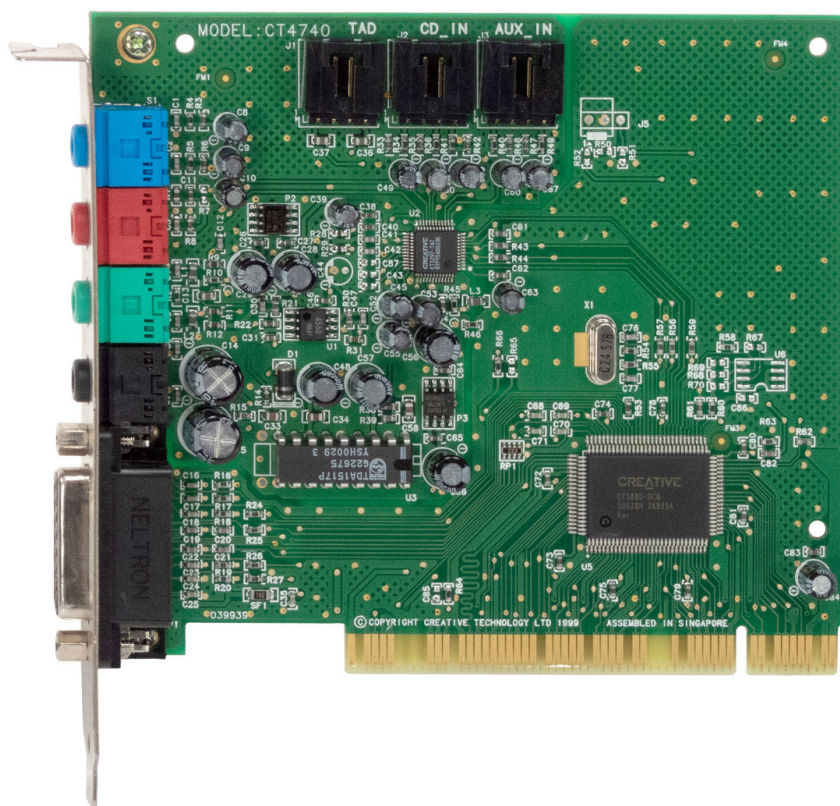

## CREATIVE CT4740 CT5880-DCQ PCI SOUND CARD

**14,00 €**

Exkl. Steuern: 11,76 €

### Product Images

## Additional Information

---

Preis	14,00 €
EAN	5907038902564
Typ	Intern
Manufacturer	Creative Labs
Modell	CT4740
Chipset	CT5880-DCQ
Steckertyp	PCI
Interne Anschlüsse	TAD 4-PIN, CD_IN 4-PIN, AUX_IN 4-PIN
Externe Anschlüsse	GAME/MIDI, SPEAKER, LINE-OUT, MIC, LINE-IN
Anzahl der Kanäle	4
Profil	Standart
Artikelzustand	Erneuert
Garantie	2 Jahre Garantie