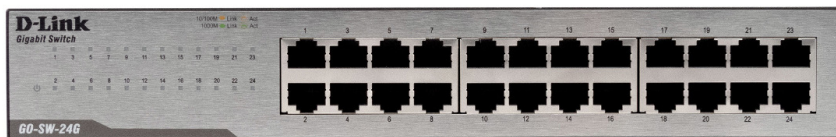

D-LINK GO-SW-24G SWITCH NO POWER CABLE

63,00 €

Exkl. Steuern: 52,94 €

Product Images

Additional Information

Preis	63,00 €
Manufacturer	D-Link
EAN	790069418099
Anzahl der dominanten Häfen	24
Dominante Hafengeschwindigkeit	1G
Artikelzustand	Erneuert
Garantie	2 Jahre Garantie