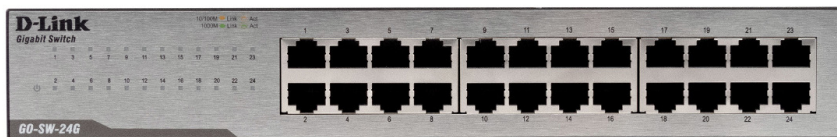

D-LINK GO-SW-24G SWITCH

96,00 €

Exkl. Steuern: 80,67 €

Product Images

Additional Information

Preis	96,00 €
Manufacturer	D-Link
EAN	790069418099
Anzahl der dominanten Häfen	24
Dominante Hafengeschwindigkeit	1G
Artikelzustand	Neu
Garantie	3 Jahre Garantie