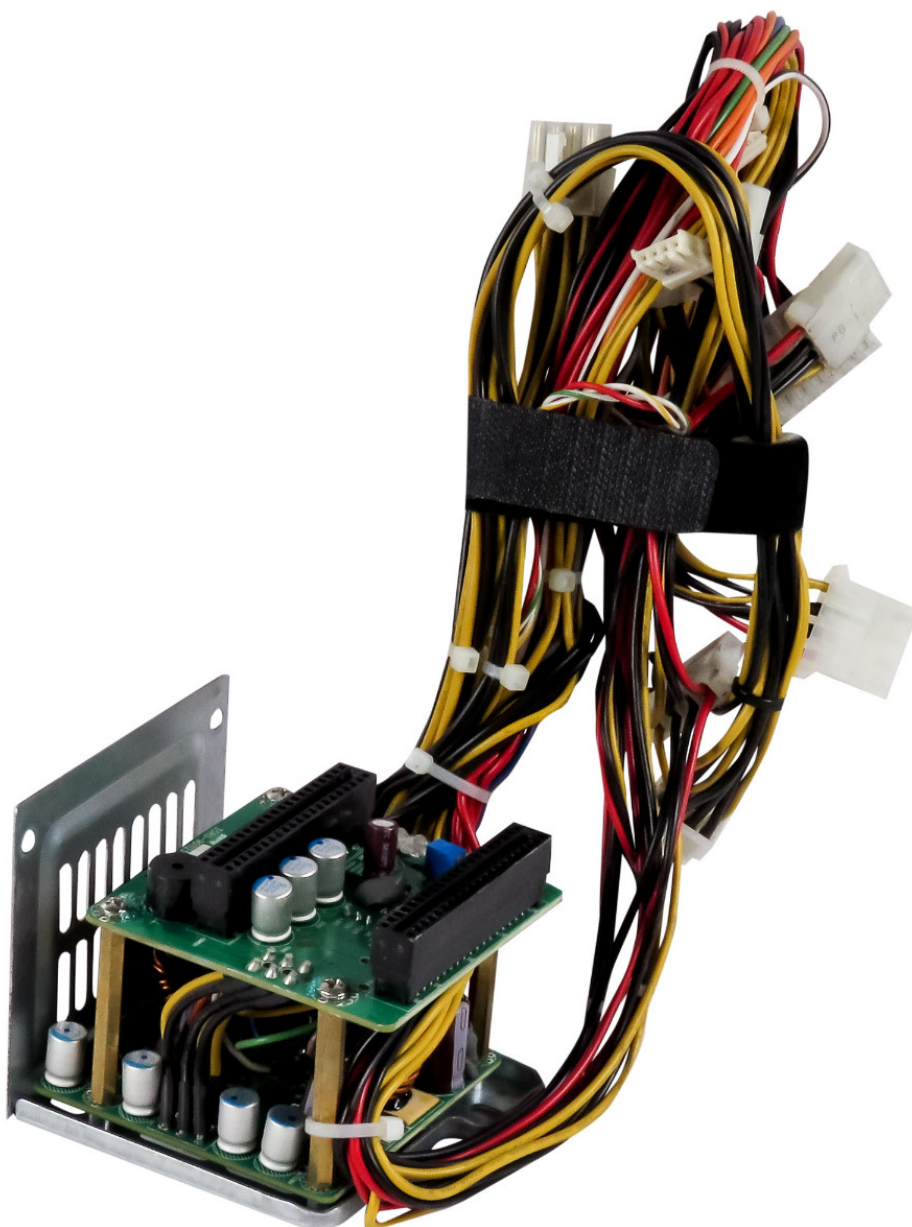

## SUPERMICRO PDB-PT825-8824 SC825/826

**110,99 €**

Exkl. Steuern: 93,27 €

### Product Images

## Additional Information

---

Preis	110,99 €
EAN	715934987203
Manufacturer	Supermicro
Typ	Power Backplane
Modell	PDB-PT825-8824
Anschlüsse	ATX 24-PIN, 8-PIN 12V, 2x 4-PIN 12V, 6x MOLEX, 3x FDD, 5-PIN
Anwendung	SC825/826
Artikelzustand	Neu
Garantie	3 Jahre Garantie