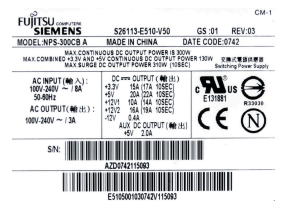

FUJITSU S26113-E510-V50 GS01 300W NPS-300CB A

45,99 €

Exkl. Steuern: 38,65 €

Product Images