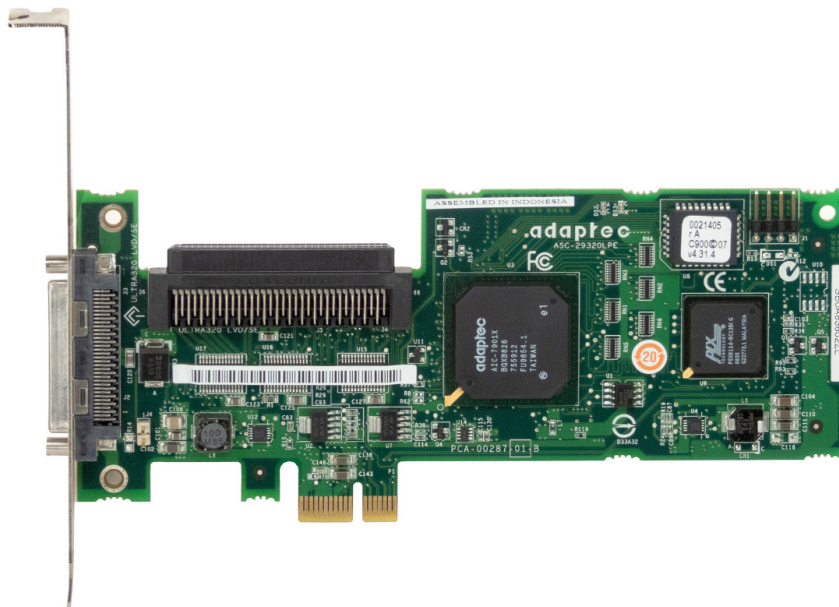

## ADAPTEC ASC-29320LPE U320 SCSI PCI-E

**459,00 €**

Exkl. Steuern: 385,71 €

### Product Images

## Additional Information

---

Preis	459,00 €
EAN	5903864640489
Manufacturer	Adaptec
Modell	ASC-29320LPE
Typ	SCSI
Data transfer	320 MByte/sec
Interne Anschlüsse	1x 68-PIN Ultra320
Externe Anschlüsse	1x 68-PIN VHDCI
Datenbus	PCI-e x1
Profil	Standart
Artikelzustand	Neu