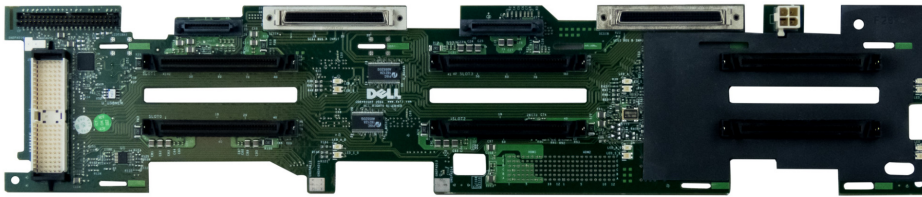

DELL 0KJ881 BACKPLANE SCSI PowerEdge 2850

52,99 €

Exkl. Steuern: 43,08 €

Product Images

Additional Information

Preis	52,99 €
EAN	787421225006
Manufacturer	Dell
Typ	Backplane
Dell P/N	0KJ881
Festplattenformat	3,5"
Anzahl der Anschlüsse	6x SCSI 80-PIN, 2x SCSI 68-PIN
Anwendung	PowerEdge 2850
Artikelzustand	Neu
Garantie	3 Jahre Garantie